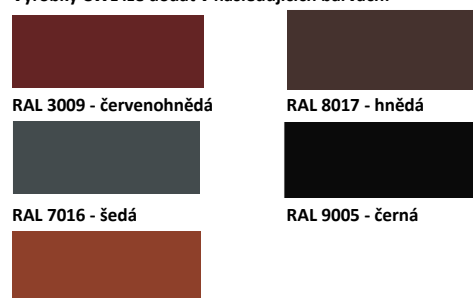

Výrobky CWL lze dodat v následujících barvách:

RAL 8004 - cihlová

Na základě poptávky lze vyhotovit nabídku dle individuálních rozměrů a délek střešní konstrukce.

Dodací termín systému CWL je 14 pracovních dní.