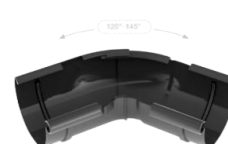

* opravná sada těsnění je dostupná v délkách dle rozměrů:

260mm

220mm

180mm

135mm

podokapní žlab

žlabový roh

žlabový kout