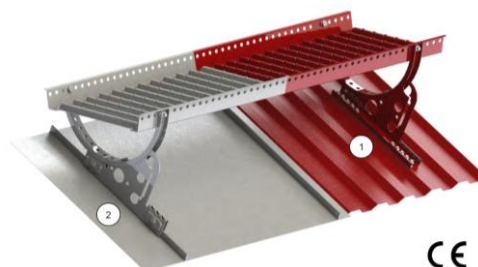

STŘEŠNÍ BEZPEČNOSTNÍ SYSTÉM CWL - ŠVÉDSKO

NÁZEV	PROVEDENÍ	ROZMĚR	M.J.	bez DPH/ks	s DPH/ks	SYMBOL

STŘEŠNÍ STUPÍNKY A DRŽÁKY CWL

Střešní stupínek CWL (včetně spoj. materiálu) - profilované krytiny, trapézový	RAL		ks	719,00 Kč	869,99 Kč	 Střešní stupínek
Držák pro solární systém - profilované krytiny, trapézové plechy	RAL		ks	474,00 Kč	573,54 Kč	
Spojovací materiál, těsnění Sada - profilované krytiny, trapézové plechy (pro 5ks držáků)			ks	1 020,00 Kč	1 234,20 Kč	
Držák pro solární systém - click panel / falcované krytiny	RAL		ks	419,00 Kč	506,99 Kč	
Háky pro zajištění žebříku ke střeše (2ks)	RAL		ks	789,00 Kč	954,69 Kč	

Držák pro solární panely

POCHŮZÍ SYSTÉM - lávka CWL

Střešní lávka CWL 2400	RAL	2400	ks	4 283,00 Kč	5 182,43 Kč	 Střešní lávka
Střešní lávka CWL 1200	RAL	1200	ks	2 583,00 Kč	3 125,43 Kč	
Kolébka CWL pro střešní lávku	RAL		ks	324,00 Kč	392,04 Kč	
Vzpěra CWL profil - profilované krytiny a trapézové plechy	RAL		ks	478,00 Kč	578,38 Kč	
Vzpěra CWL Click - krytiny Click Panel	RAL		ks	1 071,00 Kč	1 295,91 Kč	
Vzpěra CWL Falc - falcované střešní krytiny	RAL		ks	885,00 Kč	1 070,85 Kč	 Hák pro zajištění žebříku
EPDM těsnění vzpěry CWL - profilované krytiny a trapézové plechy			ks	102,00 Kč	123,42 Kč	
Sada kotvicích šroubů CWL - 30ks v balení		6,3x19mm	bal.	870,00 Kč	1 052,70 Kč	
Sada spojovacích šroubů CWL - 6ks v balení	RAL	M10 x 20mm	bal.	164,00 Kč	198,44 Kč	
Šikmá vzpěra CWL	RAL		ks	298,00 Kč	360,58 Kč	
Roh lávky CWL 90st. (2xlávka 2400mm)	RAL		ks	18 986,00 Kč	22 973,06 Kč	

Střešní lávka

POCHŮZÍ SYSTÉM - žebřík CWL (pro sklon střechy od 15st.)